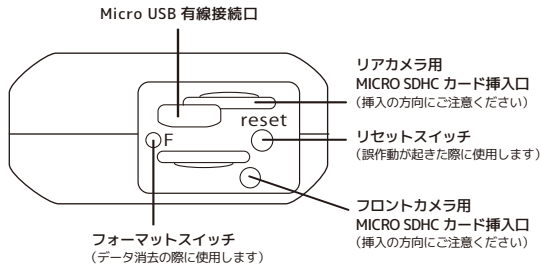

GPS搭載！日時、場所、速度を確認

※表示イメージ

位置情報、本体の時間設定をGPSアンテナを利用して自動設定します。位置情報等は無料アプリケーション(ホームページでダウンロード)でパソコンで再生できます。

リモコン付

リモコンで動作状況の確認と「良かった!」シーンを保存

リモコンのインジケータランプの点滅で本体の異常を知らせます。リモコンの画像保存のスイッチを押すと、押した場面のファイルと直前のファイルを上書きされないファイルとして保存します。

防塵・防水

雨・粉塵に強い！

IP6x
粉塵の侵入が完全に防護されている。

IP6
波浪、またはすべての方向から強い勢いの水流を受けても有害な影響がない。

コンパクトでメンテナンスに優れた本体

アストロ スコーピオの本体は、シート下等の限られたスペースに収納できるよう小型化しています。本体の取り外しは、それぞれのソケット形状を変え接続ミスが少なくなるよう設計されています。

本体サイズ：W79.5mm×H23.1mm×D51.5mm
動作環境温度：-20℃～75℃