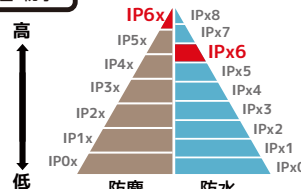

雨・粉塵に強い！

IP6x
粉塵の侵入が完全に防護されている。

IP6
波浪、またはすべての方向から強い勢いの水流を受けても有害な影響がない。